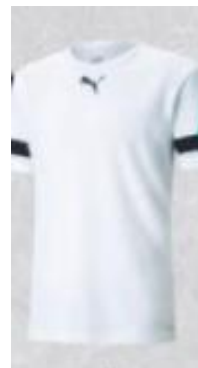

LES PRODUITS BOUTIQUE GJV

SAISON 2021 - 2022

GAMME PUMA

RISE Jersey Marine
Taille adulte - 15,00€
Taille enfant - 13,00€

RISE Jersey White
Taille adulte - 15,00€
Taille enfant - 13,00€

RISE SHORTS Marine
Taille adulte - 12,00€
Taille enfant - 9,00€

LIGA Training $\frac{3}{4}$ Pants Marine
Taille adulte - 20€
Taille enfant - 18€

GAMME PUMA

LIGA Crew
Socks Black - 8€

LIGA Crew
Socks white - 8€

CHAUSSETTES

Chaussettes
LIGA Marine - 6,00€

GAMME PUMA

GOAL Hooded Jacket Marine
Taille adulte - 34,00€
Taille enfant - 30,00€