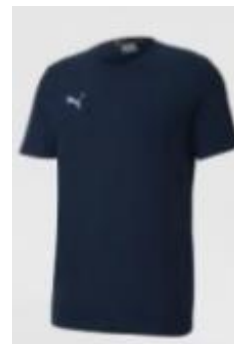

LES PRODUITS BOUTIQUE GJV

SAISON 2021 - 2022

GAMME PUMA

RISE Jersey Marine
Taille adulte - 15,00€
Taille enfant - 13,00€

RISE Jersey White
Taille adulte - 15,00€
Taille enfant - 13,00€

RISE SHORTS Marine
Taille adulte - 12,00€
Taille enfant - 9,00€

LIGA Training $\frac{3}{4}$ Pants Marine
Taille adulte - 20€
Taille enfant - 18€

GAMME PUMA

LIGA Crew
Socks Black - 8€

LIGA Crew
Socks white - 8€

CHAUSSETTES

Chaussettes
LIGA Marine - 6,00€

GAMME PUMA

GOAL Hooded Jacket Marine
Taille adulte - 34,00€
Taille enfant - 30,00€

Jogging TeamGoal Casuals
Pants Gris
Taille adulte - 27,00€
Taille enfant - 24,00€

Casual T-shirt -
Enfant 15,00 €
Adulte 20,00€
Marine

Casual Polo - 24,00€
Marine

GAMME PUMA

Training

Sweat LIGA Training ¼ Zip
Top Marine
Taille adulte - 30,00€
Taille enfant - 25,00€